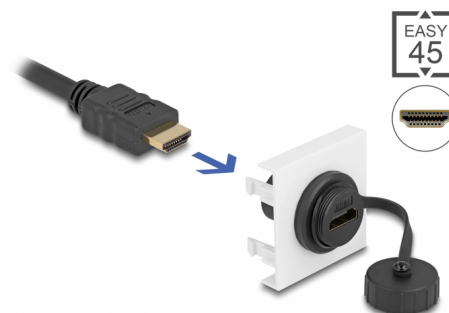

# Delock Modul Easy 45 HDMI, 45 x 45 mm

## Popis

Tento modul Easy 45 značky Delock je navržen tak, aby poskytoval zásuvkový port rozhraní HDMI. Jednoduchý zaklapávací mechanismus zajišťuje, aby byl kryt pevně na místě a aby jej v případě potřeby bylo možno snadno a bez použití nástrojů vyměnit.

## Spoje Easy 45

Easy 45 je proměnlivý modulární systém, který umožňuje dle potřeby přidávat komponenty jako například zásuvky, HDMI nebo USB připojení. Moduly Easy 45 jsou standardizované a lze je montovat na různé držáky modulů nebo do kabelovodů. Easy 45 tvoří rozhraní mezi elektrickou, síťovou a systémovou instalací a mnoha periferními zařízeními, jako například televizory, monitory, tiskárnami, laptopy a mnoha dalšími.

## Technické detaily

- Konektor: 2 x HDMI-A samice
- Rozlišení až 3840 x 2160 @ 60 Hz (v závislosti na systému a připojeném hardware)
- Podporuje řídicí povely CEC 2.0
- Podporuje HDCP 2.2 (High-Bandwidth Digital Content Protection)
- Podporuje HDR
- S těsnicí krytkou
- Materiál: plast
- Vhodný pro držák modulů Delock Easy 45
- Vhodný pro kabelovod 45 mm o minimální hloubce 45 mm
- Velikost modulu: 45 x 45 mm
- Rozměry (DxŠxV): cca. 45,0 x 45,0 x 41,0 mm
- Barva: bílá