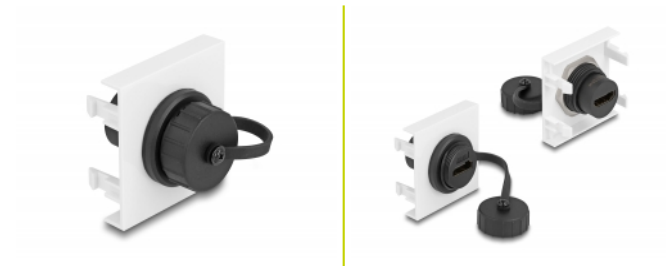

Obsah balení

- Modul HDMI Easy 45

Příslušenství