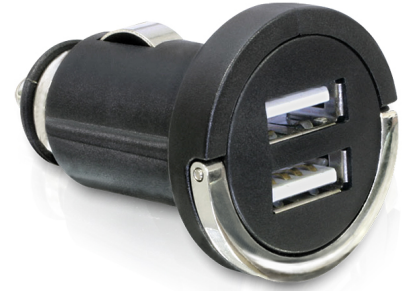

Navilock Zasilacz DC > 2 x USB A

Opis

Ładowarka samochodowa USB firmy Navilock umożliwia użytkowanie, a także ładowanie urządzeń USB za pomocą gniazda zapalniczki w samochodzie. Obsługuje sumaryczne napięcie zasilania 2100 mA dla obu portów USB. Dlatego udostępnia sumaryczną wartość prądu 2100 mA, przy podłączeniu tylko jednego urządzenia USB. W związku z tym, po podłączeniu dwóch urządzeń USB, napięcie zostanie rozdzielone na oba porty USB. Niewielki rozmiar adaptera sprawia, że można pozostawić go na stałe w zapalniczce, a w przypadku niektórych modeli samochodów, nawet zamknąć pokrywkę zapalniczki.

Numer artykułu 61958

EAN: 4043619619580

Kraj pochodzenia: China

Opakowanie: Retail Box

Specyfikacja

- 2 x USB typ A żeński
- Wejście: DC 12-24 V
- Wyjście: 5 V / 2100 mA
- Zabezpieczenie przed nadmiernym prądem
- Temperatura działania: -40 °C ~ 65 °C
- Temperatura przechowywania: -40 °C ~ 85 °C