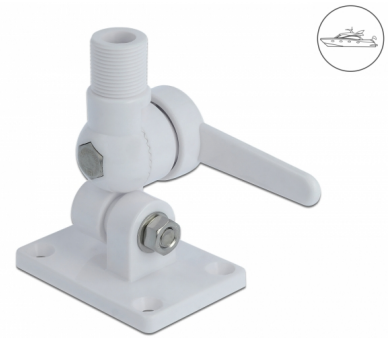

Delock Base para antena de radio marina ABS con junta de inclinación

Descripción

Esta base de antena de Delock está especialmente diseñada para varias antenas de radio marinas. El pie es adecuado para atornillar.

Número de elemento 12579

EAN: 4043619125791

Pais de origen: China

Paquete: Box

Detalles técnicos

- Conector: rosca exterior 1 "/14
- Material: ABS
- 4 agujeros de montaje
- Dimensiones Placa de montaje (LxANxAL): aprox. 93 x 65 x 8 mm

Requisitos del sistema

- Superficie de conexión libre

Contenido del paquete

- Base de antena

Image

General

Mounting type:	design mounting Screw mounting with 10.0 mm hole
Suitable for outdoor:	Si

Physical characteristics

Material de la carcasa:	ABS
Height:	11,5 cm
Color:	blanco
Thread type:	1"-14